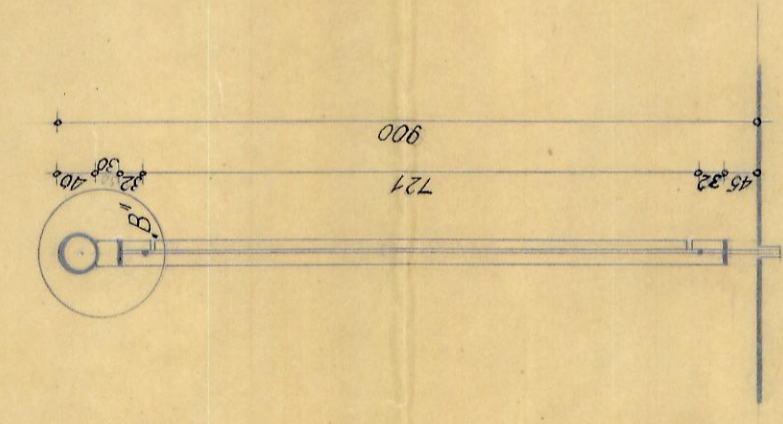

Przekrój pionowy skala 1:1

GEMALNE BUREAU ARCHITECTEN-PROJEKTEN BUREAU		SKALA
IN ARCHITECTEN-PROJEKTEN BUREAU		1:1
789-220/804/85		1:10
Projektant: J. P. P.		Uwaga!
Sprawdził: J. P. P.		30.06.1911
Serii: J. P. P.		
Dyrektor: J. P. P.		

ZWERYFIKOWANO
ST. WERYFIKOWANO
dn. 15.06.1911

Detal „P” skala 1:1

Detal „B” skala 1:1

Przekrój pionowy skala 1:10

Balustrada do okna w hallu skala 1:10

Przekrój poziomy skala 1:10

Detal „C” skala 1:1