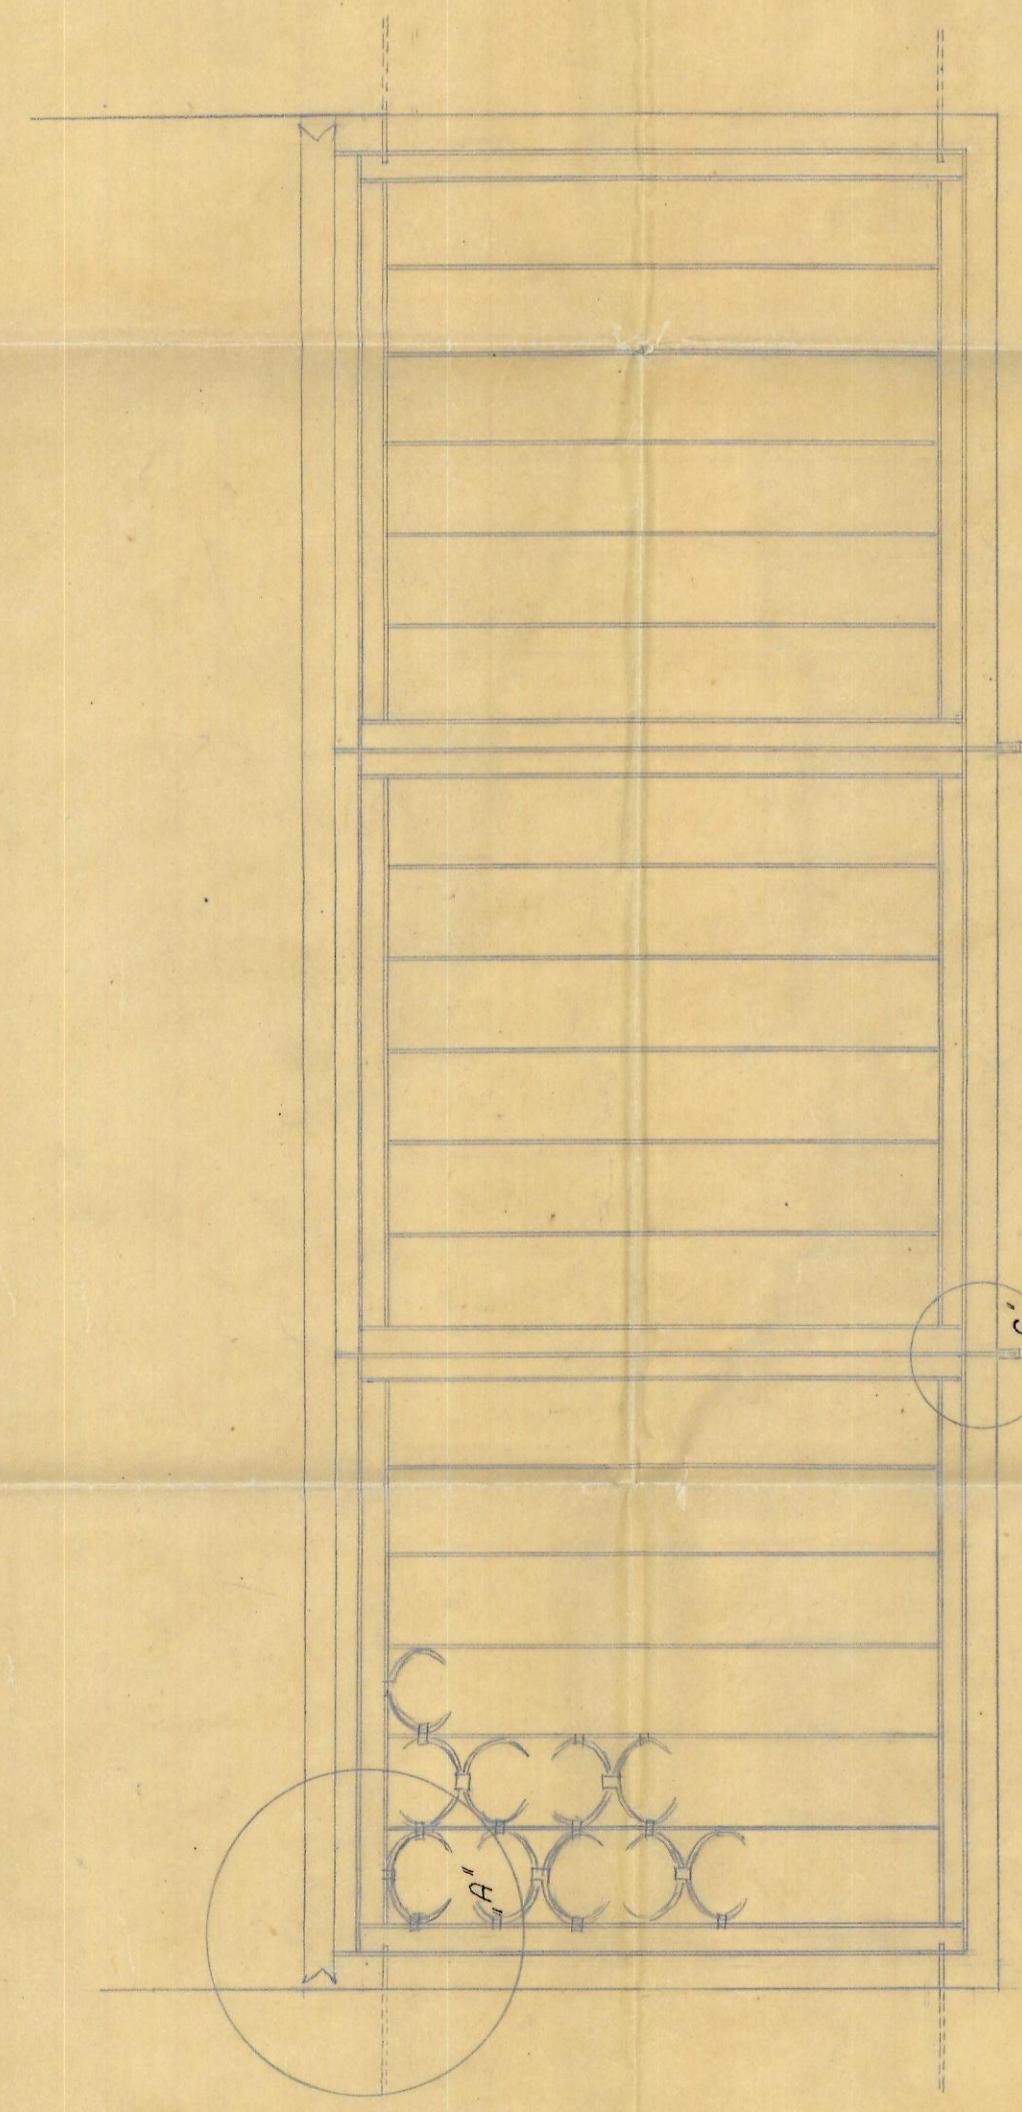

Przekrój pionowy skala 1:1

GEMALNE BUREAU ARCHITECTEN-PROJEKTEN BUREAU		SKALA
IN ARCHITECTEN-PROJEKTEN BUREAU		1:1
789-220/804/85		1:10
Projektant: J. P. P.		Uwaga!
Sprawdził: J. P. P.		30.06.1911
Serii: J. P. P.		
Dyrektor: J. P. P.		

ZWERYFIKOWANO
ST. WERYFIKOWANO
dn. 15.06.1911

Detal „P” skala 1:1

Detal „B” skala 1:1

Przekrój pionowy skala 1:10

Balustrada do okna w hallu skala 1:10

Przekrój poziomy skala 1:10

Detal „C” skala 1:1