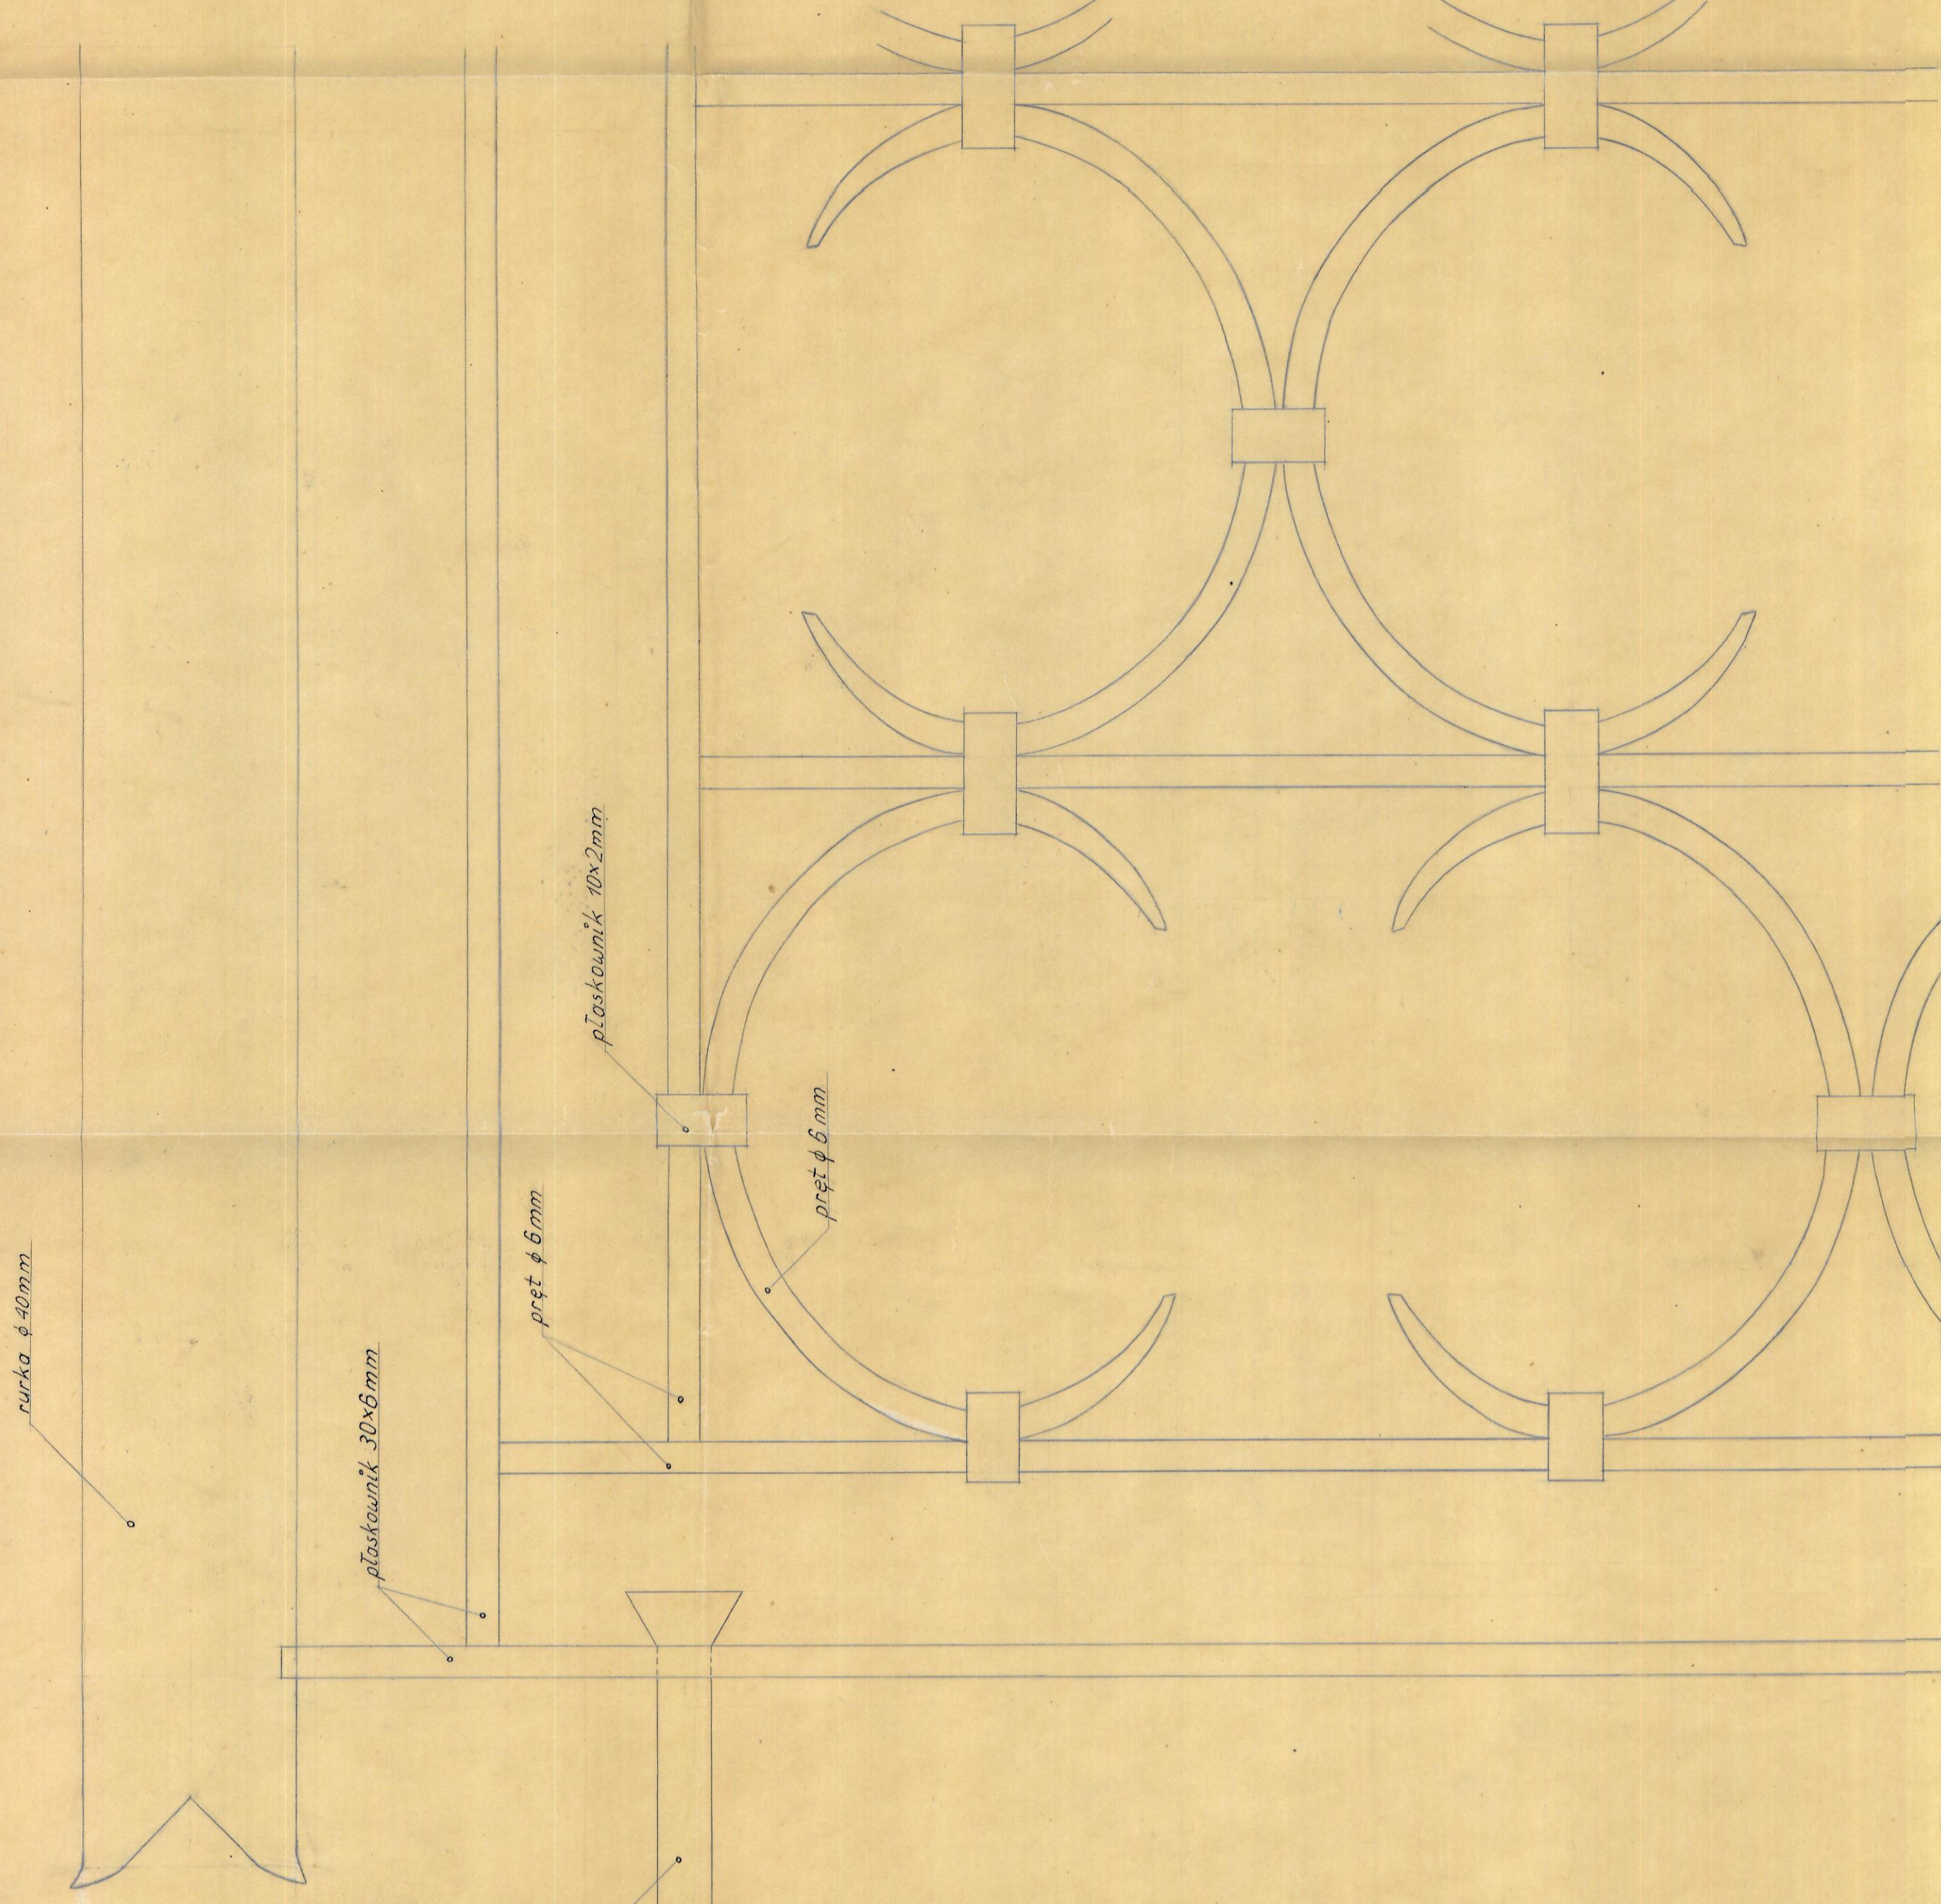

Przekrój pionowy skala 1:1

GEMALNE BUREAU ARCHITECTEN-PROJEKTEN BUREAU		SKALA
IN ARCHITECTEN-PROJEKTEN BUREAU		1:1
789-220/804/85		1:10
Projektant: J. P. P.		Uwaga!
Sprawdził: J. P. P.		30.06.1911
Serii: J. P. P.		
Dyrektor: J. P. P.		

ZWERYFIKOWANO
ST. WERYFIKOWANO
dn. 15.06.1911

Detal „P” skala 1:1

Detal „B” skala 1:1

Przekrój pionowy skala 1:10

Balustrada do okna w hallu skala 1:10

Przekrój poziomy skala 1:10

Detal „C” skala 1:1