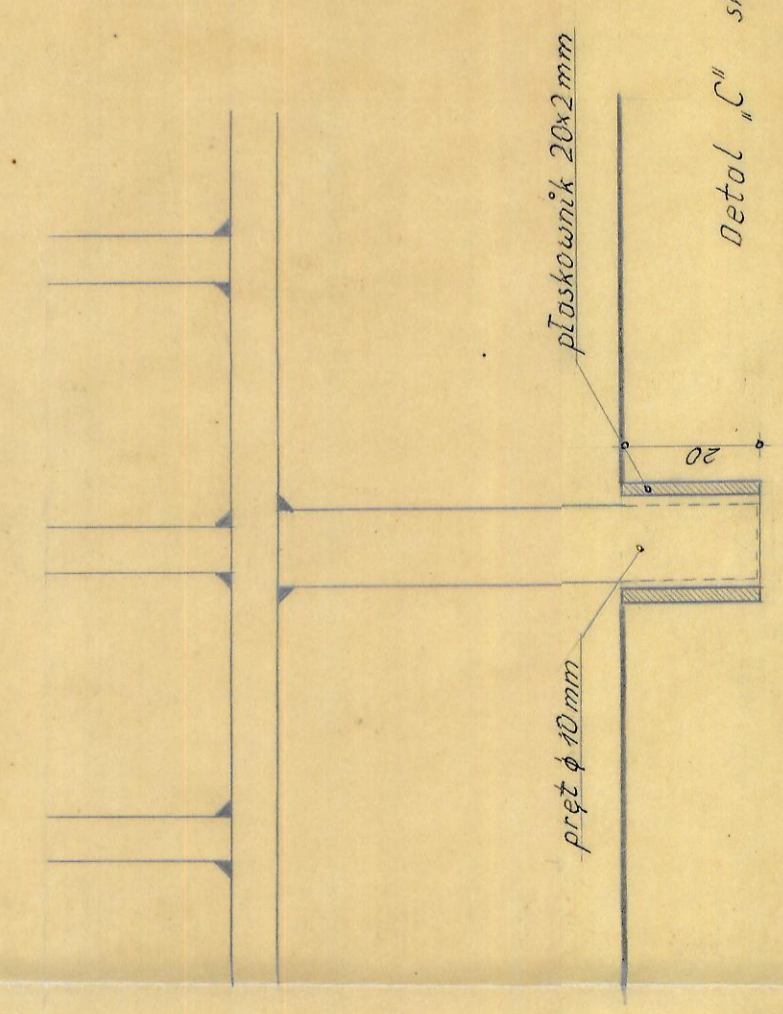

Przekrój pionowy skala 1:1

GEMALNE BUREAU ARCHITECTEN-PROJEKTEN BUREAU		SKALA
IN ARCHITECTEN-PROJEKTEN BUREAU		1:1
789-220/804/85		1:10
Projektant: J. P. P.		Uwaga!
Sprawdził: J. P. P.		30.06.1911
Serii: J. P. P.		
Dyrektor: J. P. P.		

ZWERYFIKOWANO
ST. WERYFIKOWANO
dn. 15.06.1911

Detal „P” skala 1:1

Detal „B” skala 1:1

Przekrój pionowy skala 1:10

Balustrada do okna w hallu skala 1:10

Przekrój poziomy skala 1:10

Detal „C” skala 1:1