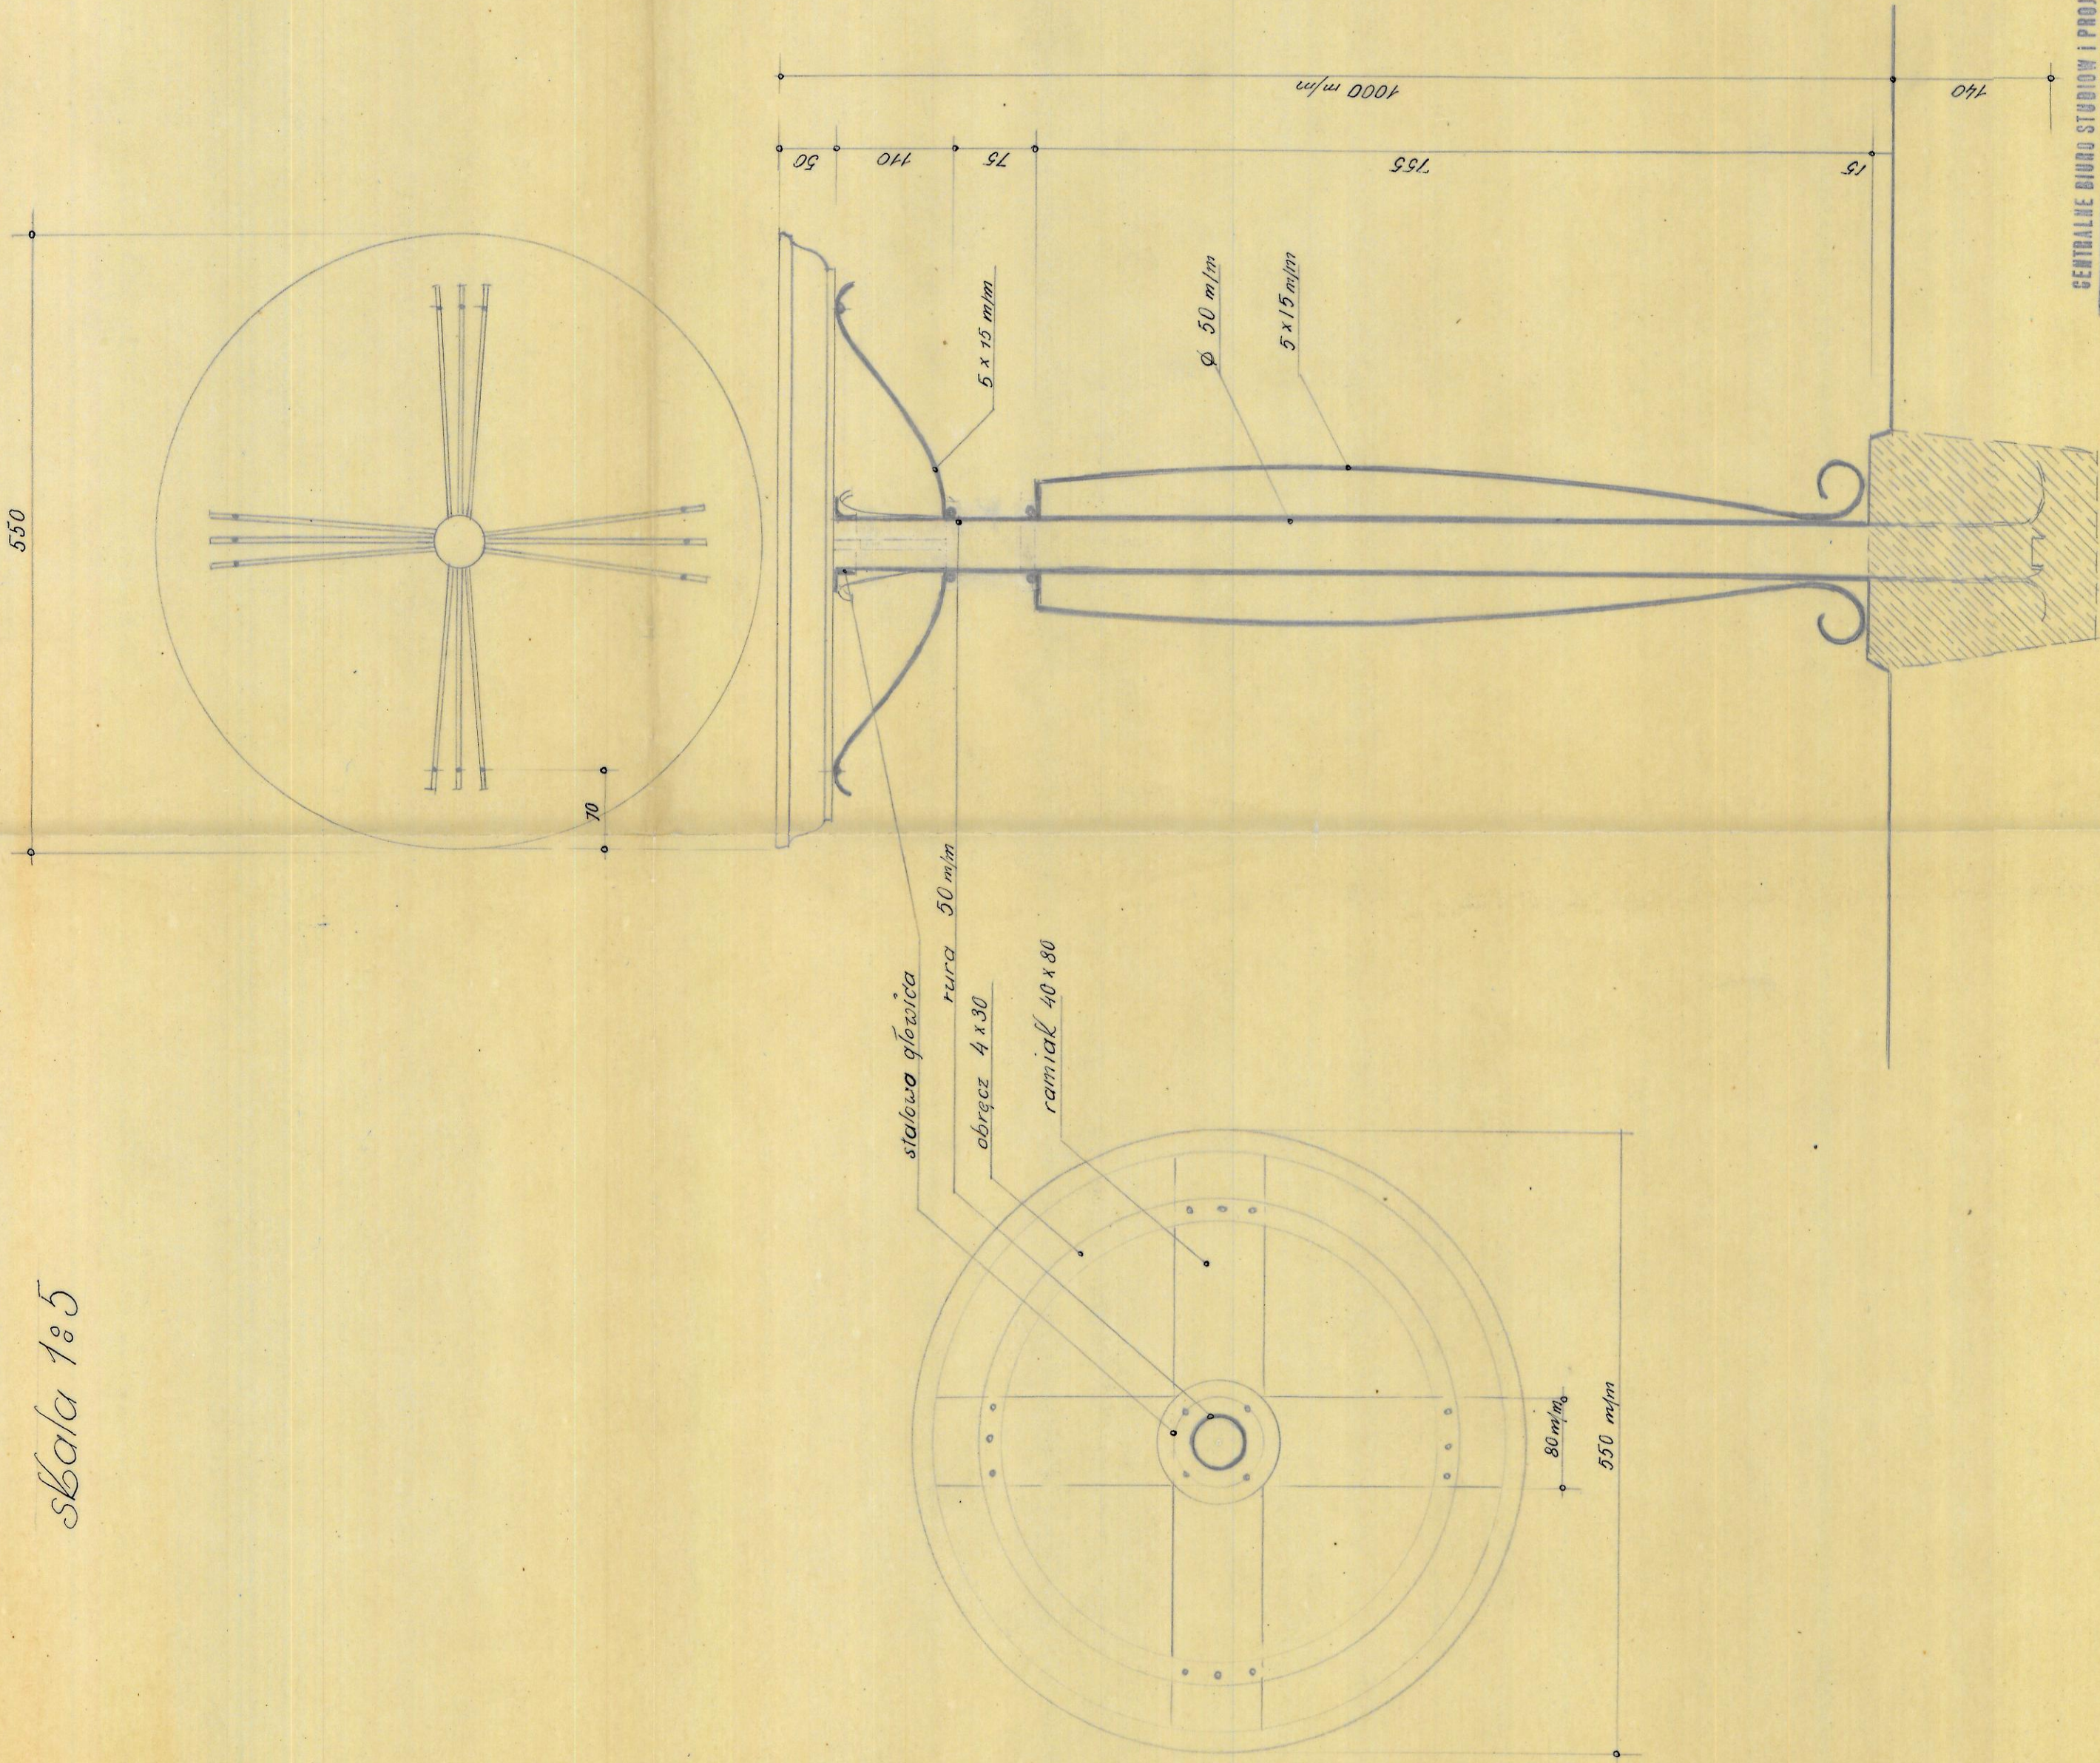

Stolik kasowy

skala 1:5

CENTRALNE BIURO STOLÓW I PROJEKTÓW KOLEJOWYCH

Złot. Nr. TBA 4247	Nr. ARKUSZA NA 7 ⁵⁰ A	SKALA	1:5
Data 2. 1957	Rzecz 55	DWORZEC	Wymiar ark.
Proj. Szymonów	Proj. Szymonów	Szymonów	
Str. 1	Str. 1		
Spół. Lz. 1/1			
Dyrektor:			UWA 01